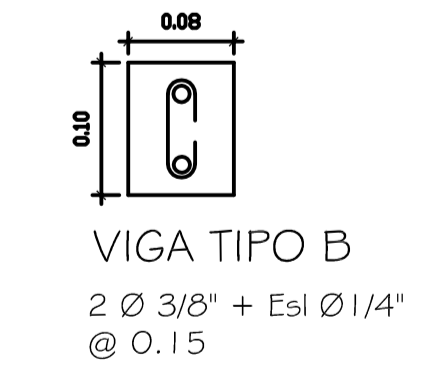

ESCALA 1:25

ESCALA 1:25

LEVANTO:	CONTENIDO:	DISERNO:
CALCULO:	DETALLES TÍPICOS DE FILTRO BIOLÓGICO	CALCULO:
DIBUJO:		HOJA
FECHA:	PROYECTO:	07
ESCALA:		