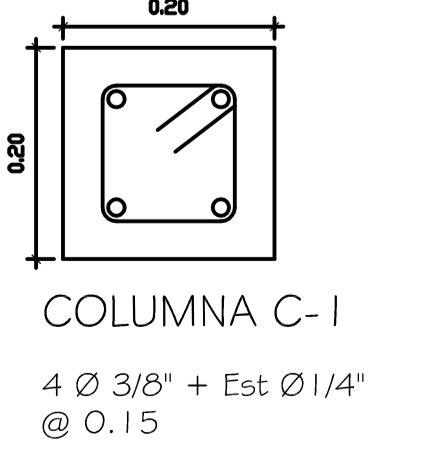

ESCALA 1:25

ESCALA 1:25

LEVANTO:	CONTENIDO:	DISERNO:
CALCULO:	DETALLES TÍPICOS DE FILTRO BIOLÓGICO	CALCULO:
DIBUJO:		HOJA
FECHA:	PROYECTO:	07
ESCALA:		